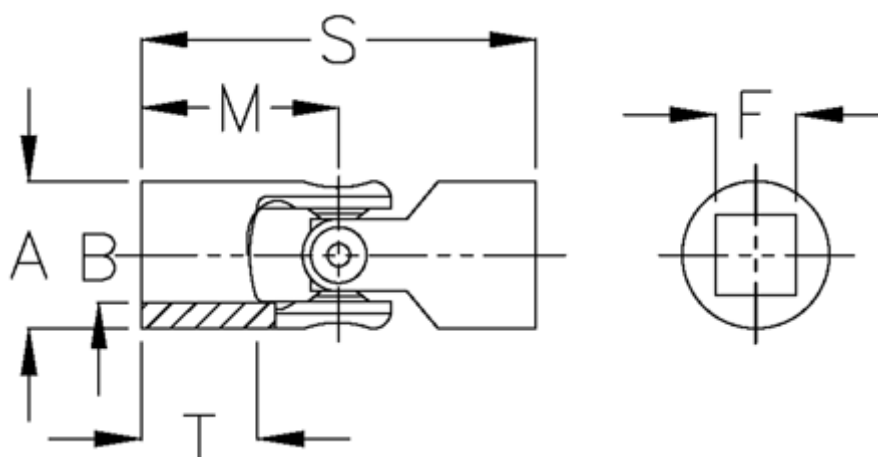

Varenummer: 07616404
Beskrivelse: Enkelt krydsled med nåleleje
0.616.404

Mål

A	= 16
F	= 8
M	= 26
MD max. Nm	= 6
s	= 52
T	= 15